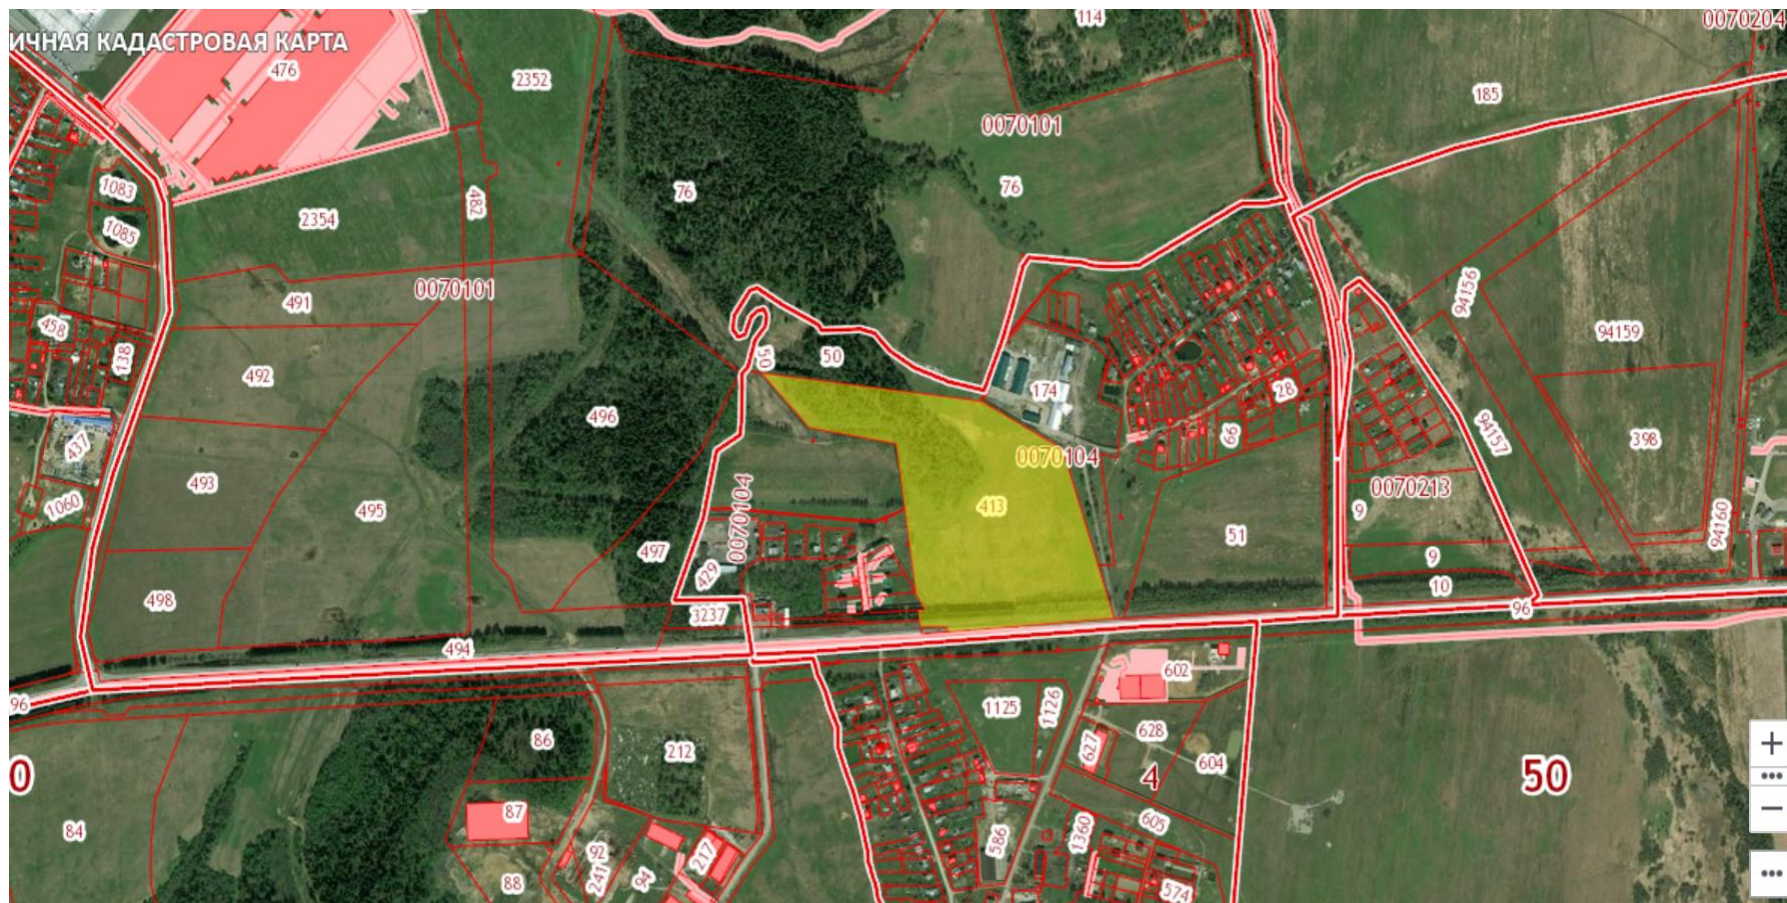

Земельный участок 12 и 8 Га

50:04:0070104:51

Площадь участка 8.3 Га

50:04:0070104:413

Площадь участка 12.7 Га

Наши контакты:

Игорь Москалец

+ 7 916 815 2245