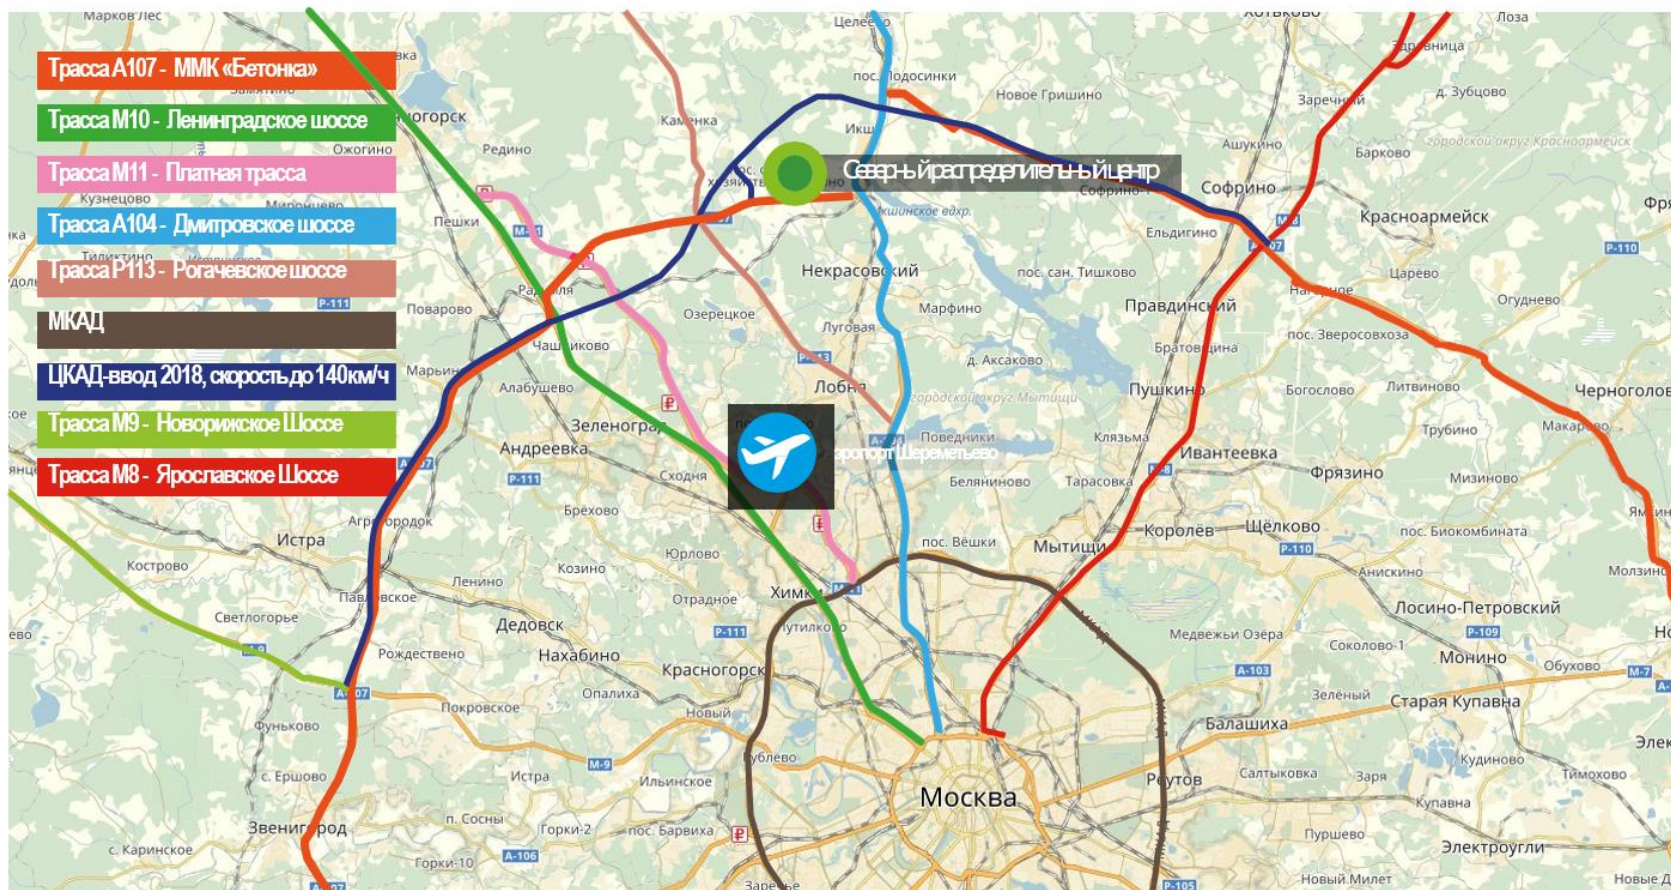

Земельный участок 12 и 8 Га

50:04:0070104:51

Площадь участка 8.3 Га

50:04:0070104:413

Площадь участка 12.7 Га

Наши контакты:

Игорь Москалец

+ 7 916 815 2245